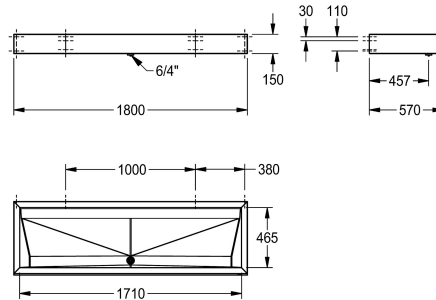

KWC PRESTIGE Reihenwaschanlage

Modell-Linie: SATURN | PRES318
Waschtische & Waschrinnen | Waschrinnen

KWC-Nr.

2000100790
Breite 1200 mm

2000100791
Breite 1800 mm

2000100787
Waschplatzbreite 700 mm
Breite 1400 mm

2000100789
Breite 2100 mm

Gesamtbreite

1,200 mm

1,800 mm

1,400 mm

2,100 mm

Reihenwaschanlage PRESTIGE, zur einreihigen Montage an der Wand, aus Chromnickelstahl, Oberfläche seidenmatt, Materialstärke 1.2 mm, mit 3 Waschplätzen, Waschplatzbreite 600 mm, Beckentiefe 570 mm, umlaufende Schürze 150 mm (H), gestanzter Siebablauf, Ablaufventil G 1 1/2 B. Bedienhöhe 1100

mm, Beckenoberkante 700 mm. Befestigung mit Schrauben und Dübel. Ohne Verteilungsleitung, ohne Anschlusszubehör.

Abmessungen 1800 x 150 x 570 mm (B x H x T)

Technische Daten

Becken: Höhe	114 mm
Becken: Tiefe	465 mm
Becken: Breite	1,710 mm
Material	Edelstahl
Materialtyp	1.4301 Chromnickelstahl V2A
Materialstärke	1.2 mm
Anzahl der Abläufe	1
Gesamttiefe	570 mm
Gesamthöhe	150 mm
Gesamtbreite	1,800 mm
Schwallrand	nein
Rückwand	nein
Oberflächenbehandlung	seidenmatt
Art der Montage	Wandmontage
Typ der Ablaufgarнитur	Flachsiebventil
Anzahl der Waschplätze	3
Position Ablauf	mittig vorne
Ausladung Ablauf	457 mm
Ablaufgarнитur inklusive	ja
IgPosNumber	63FA61C