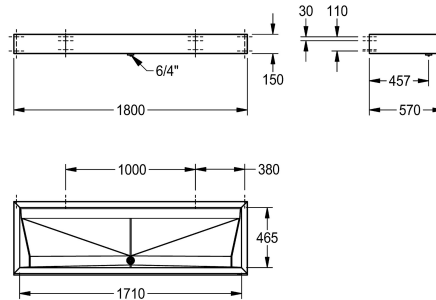

### KWC-Nr.

**2000100790**  
Breite 1200 mm

**2000100791**  
Breite 1800 mm

**2000100787**  
**Waschplatzbreite 700 mm**  
Breite 1400 mm

**2000100789**  
Breite 2100 mm

### Gesamtbreite

1,200 mm

1,800 mm

1,400 mm

2,100 mm

Reihenwaschanlage PRESTIGE, zur einreihigen Montage an der Wand, aus Chromnickelstahl, Oberfläche seidenmatt, Materialstärke 1.2 mm, mit 3 Waschplätzen, Waschplatzbreite 600 mm, Beckentiefe 570 mm, umlaufende Schürze 150 mm (H), gestanzter Siebablauf, Ablaufventil G 1 1/2 B. Bedienhöhe 1100

mm, Beckenoberkante 700 mm. Befestigung mit Schrauben und Dübel. Ohne Verteilungsleitung, ohne Anschlusszubehör.

Abmessungen 1800 x 150 x 570 mm (B x H x T)

### Technische Daten

Becken: Höhe	114 mm
Becken: Tiefe	465 mm
Becken: Breite	1,710 mm
Material	Edelstahl
Materialtyp	1.4301 Chromnickelstahl V2A
Materialstärke	1.2 mm
Anzahl der Abläufe	1
Gesamttiefe	570 mm
Gesamthöhe	150 mm
Gesamtbreite	1,800 mm
Schwallrand	nein
Rückwand	nein
Oberflächenbehandlung	seidenmatt
Art der Montage	Wandmontage
Typ der Ablaufgarnitur	Flachsiebventil
Anzahl der Waschplätze	3
Position Ablauf	mittig vorne
Ausladung Ablauf	457 mm
Ablaufgarnitur inklusive	ja
teamNumber	412122