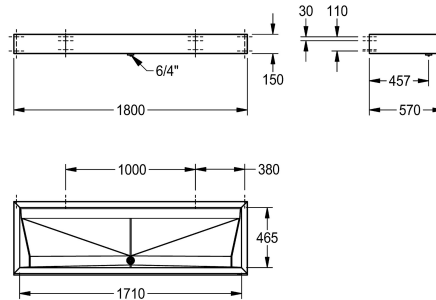

### KWC-No.

**2000100790**

Dimensiones 1200 x 150 x 570 mm (an x al x pr)

**2000100791**

Longitud de 1800 mm

**2000100787**

Longitud de 1400 mm

**2000100789**

Longitud de 2100 mm

Dimensiones 1800 x 150 x 570 mm (L x A x P), con 3 zonas de lavabo

### Datos técnicos

Altura de la cubeta

114 mm

Longitud de lavabo

465 mm

Anchura de la cubeta

1,710 mm

Material