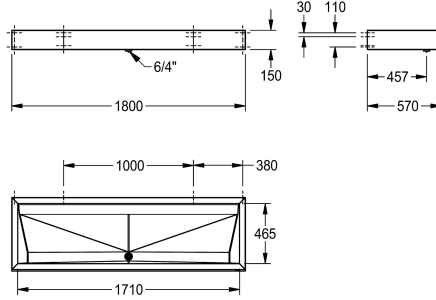

KWC PRESTIGE PRESTIGE -pesukouru 1800

Modell-Linie: SATURN | PRES318
Pesualtaat | Pesukourut

KWC-No.

2000100790

Pituus 1200 mm, kaksi pesupaikkaa

2000100791

Leveys 1800 mm, kolme pesupaikkaa

2000100787

Pituus 1400 mm, kaksi pesupaikkaa

2000100789

Pituus 2100 mm, kolme pesupaikkaa

Kokonaisleveys

1,200 mm

1,800 mm

1,400 mm

2,100 mm

PRESTIGE pesukouru, asennettavaksi seinälle yhteen riviin, krominikkeliterästä, sateinipinta, materiaalin vahvuus 1,2 mm, 1 1/2" rei'itetty pohjaventtiili, mukana Kiinnityskannakkeet.

ruostumattomasta teräksestä valmistetut ruuvit ja tartuntaosat.

Mitat 1800 x 150 x 570 mm (L x K x S)

Tekniset tiedot

Altaan korkeus	114 mm
Altaan syvyys	465 mm
Altaan pituus	1,710 mm
Materiaali	Ruostumaton teräs
Rst teräslaji	1.4301
Materiaalin vahvuus	1.2 mm
Pohjaventtiilien lukumäärä	1
Kokonaisyyvyys	570 mm
Kokonaiskorkeus	150 mm
Kokonaisleveys	1,800 mm
Takanosto	Ei
Tausta levy	Ei
Pinnan viimeistely	Sateinipintainen
Asennustapa	Seinäasennus
Pohjaventtiilin tyyppi	Litteä reijitetty pohjaventtiili
Pesupaikkojen lukumäärä	3
Pohjaventtiilin paikka	Keskellä takana
Pohjaventtiilin ulkonema	457 mm
sisältää pohjaventtiilin	Kyllä
lviCode	0