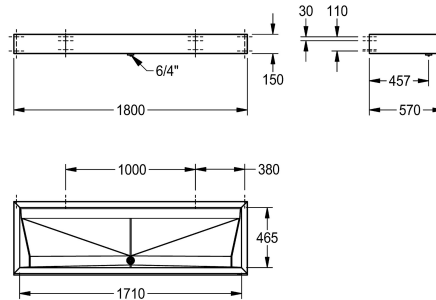

### KWC-No.

**2000100790**  
Dimensions 1 200 x 150 x 570 mm (L x H x P)

**2000100791**  
Longueur 1800, avec 3 postes de lavage

**2000100787**  
Longueur 1400, avec 2 postes de lavage

**2000100789**  
Longueur 2100 mm, avec 3 postes de lavage

### Largeur totale

1,200 mm

1,800 mm

1,400 mm

2,100 mm

Lavabo rigole PRESTIGE, pour montage mural sur une seule rangée, acier inoxydable, finition satinée, épaisseur du matériau 1,2 mm, avec bonde à grille plate 1 1/2", avec support, fixations fournies.

Dimensions 1800 x 150 x 570 mm (L x H x P), avec 3 postes de lavage

### Données techniques

Vasque - hauteur du vasque	114 mm
Profondeur du vasque	465 mm
Largeur du vasque	1,710 mm
Matière	Acier inoxydable
Code du matériel	1.4301
Épaisseur de matière	1.2 mm
Nombre de trous pour déchets	1
Profondeur totale	570 mm
Hauteur totale	150 mm
Largeur totale	1,800 mm
Support arrière	Non
Dosseret	Non
Finition de surface	Finition satinée
Type de montage	Montage mural
Type de kit d'évacuation	Evacuation plate perforé
Nombre de postes de lavage	3
Position du vidage	Avant centre
Saillie du vidage	457 mm
kit d'évacuation inclus	Oui