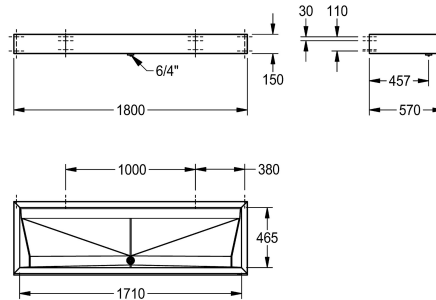

KWC PRESTIGE Seriewassysteem

Modell-Linie: SATURN | PRES318
Wastafels | Wasgoten

KWC-No.

2000100790

Afmetingen 1200 x 150 x 570 mm (B x H x D)

2000100791

Breedte 1800 mm

2000100787

Breedte 1400 mm

2000100789

Breedte 2100 mm

Totale breedte

1,200 mm

1,800 mm

1,400 mm

2,100 mm

Afmetingen 1800 x 150 x 570 mm (B x H x D), met 3 wasplaatsen

Technical Data

Kuip - kuip diepte

114 mm

Kuip - diepte

465 mm

Kuip - breedte

1,710 mm

Totale diepte

570 mm

Totale hoogte

150 mm

Totale breedte

1,800 mm

Opstaande achterkant

Neen