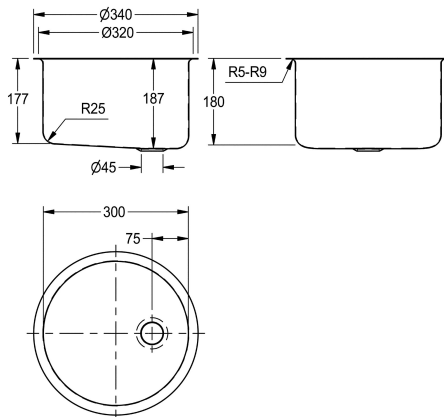

KWC RONDO Kulaté umyvadlo

Modell-Linie: RONDO | BR3000U
Umyvadla | Umyvadla

KWC-No.

2000100793

Kulaté umyvadlo, rozměry 340 x 187 mm (x v)

Kulaté umyvadlo s možností horní nebo spodní montáže, z chromniklové oceli, povrch uvnitř a vně leštěný do vysokého lesku, tloušťka materiálu 1,0 mm, průměr prohlubně 300 mm, bez přepadu, s odtokovou sadou G 1 1/4 B kompletně s plochým a

zátkovým sítkem, včetně úchyťů z ušlechtilé oceli pro montáž zdola.

Rozměry 340 x 187 mm (x v)

Technické údaje

Umístění umyvadla
Umyvadlo - výška
Celková délka umyvadla
Umyvadlo - hloubka
Tvar umyvadla
Umyvadlo - šířka
Barva
Materiál
Kód materiálu
Tloušťka materiálu
Celková hloubka
Celková výška
Celková šířka
Přepad
Zadní lišta
Včetně sifonu
Zadní stěna
Povrch
Místo pro armaturu
Způsob montáže
Typ odpadové sady
Umístění odtoku
Vzdálenost odpadu od zdi
Včetně odpadové sady
Velikost odpadu

středový
185 mm
vysoký lesk
300 mm
kruhový
300 mm
bezbarvý
ušlechtilá ocel
1.4301
1 mm
340 mm
187 mm
340 mm
Ne
Ne
Ne
Ne
vysoký lesk
Ne
vsazené připevnění
plochý perforovaný odtok
střed vzadu
75 mm
ano
DN 32