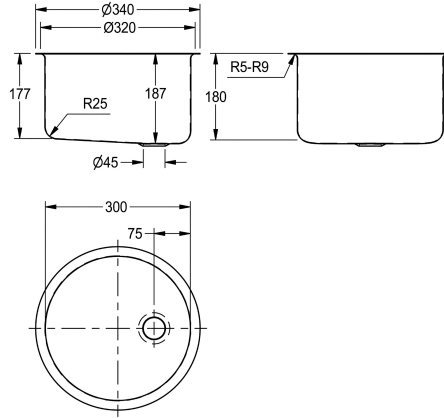

KWC RONDO

Pyöreä tasoon upotettava allas, ilman vesilukkoa

Modell-Linie: RONDO | BR3000U

Pesualtaat | Pesualtaat

KWC-No.

2000100793

Ruostumaton teräs, Kiiltävä pinta

Pyöreä tasoon upotettava pesuallas, voidaan asentaa ylä- tai alapuolelta, kiillotettua ruostumatonta terästä, materiaalin vahvuus 1 mm, altaan halkaisija 300 mm, sis. 5/4":n ylivuotosarjan ilman pohjaventtiiliä, teräsulokkeet alapuolelta tapahtuvaa asennusta

varten. Altaan syvyys 180 mm

Mitat 340 x 187 mm (halkaisija x K)

Tekniset tiedot

Altaan paikka	
Altaan korkeus	
Altaan pinta	
Altaan syvyys	
Altaan muoto	
Altaan pituus	
Väri	
Materiaali	
Rst teräslaji	
Materiaalin vahvuus	
Kokonaissyvyys	
Kokonais korkeus	
Kokonaisleveys	
Ylijuoksu	
Takanosto	
sisältää vesilukon	
Tausta levy	
Pinnan viimeistely	
Hanataso	
Asennustapa	
Pohjaventtiilin tyyppi	
Pohjaventtiilin paikka	
Pohjaventtiilin ulkonema	
sisältää pohjaventtiilin	
Pohjaventtiilin koko	
lviCode	

Keskus	
185 mm	
Korkea kiiltainen	
300 mm	
Ympyrä	
300 mm	
Väritön	
Ruostumaton teräs	
1.4301	
1 mm	
340 mm	
187 mm	
340 mm	
Ei	
Ei	
Ei	
Ei	
Korkea kiiltainen	
Ei	
Päältäpäin asennettava	
Littea reijitetty pohjaventtiili	
Keskellä takana	
75 mm	
Kyllä	
DN 32	
0	