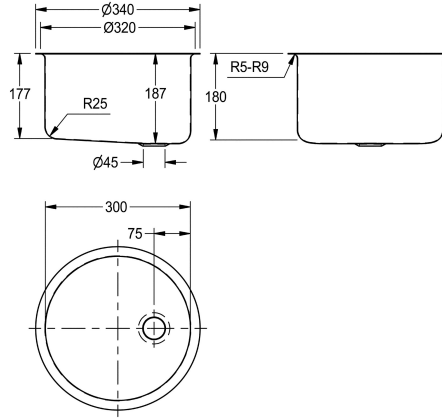

KWC Lavabo RONDO

Modell-Linie: RONDO | BR3000U
Lavabos | Lavabos

KWC-No.

2000100793

Dimensions 340 x 187 mm (L x H)

Vasque ronde en inox de 300 mm de diamètre, à encastrer par dessus ou par dessous, surface polie, épaisseur du matériau de 1 mm, sans trop-plein, bonde à grille plate 5/4" inclus. Crochets en inox pour encastrement par dessous fournis.

Dimensions 340 x 187 mm (L x P)
Dimensions de la vasque 300 x 180 mm (L x P)

Données techniques

position du vasque
Vasque - hauteur du vasque
finition du bac
Profondeur du vasque
Forme du bac
Largeur du vasque
Couleur
Matière
Code du matériel
Épaisseur de matière
Profondeur totale
Hauteur totale
Largeur totale
Trop-plein
Support arrière
siphon intégré
Dosseret
Finition de surface
Saillie de robinetterie
Type de montage
Type de kit d'évacuation
Position du vidage
Saillie du vidage
kit d'évacuation inclus
Taille de l'évacuation

Au milieu
185 mm
Poli
300 mm
Cercle
300 mm
Pas de couleur
Acier inoxydable
1.4301
1 mm
340 mm
187 mm
340 mm
Non
Non
Non
Non
Poli
Non
Montage encastré
Evacuation plate perforé
Au milieu derrière
75 mm
Oui
DN 32