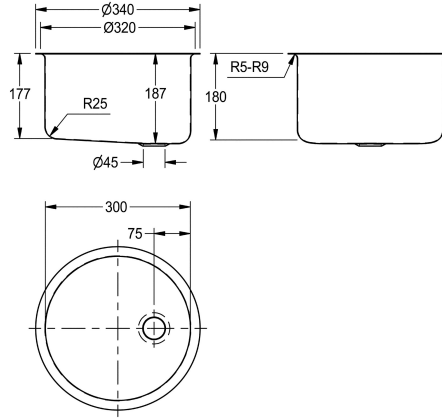

KWC Lavabo RONDO

Modell-Linie: **RONDO | BR3000U**
Lavabos | Lavabos

KWC-No.

2000100793

Dimensions 340 x 187 mm (L x H)

Vasque ronde en inox de 300 mm de diamètre, à encastrer par dessus ou par dessous, surface polie, épaisseur du matériau de 1 mm, sans trop-plein, bonde à grille plate 5/4" inclus. Crochets en inox pour encastrement par dessous fournis.

Dimensions 340 x 187 mm (L x P)
Dimensions de la vasque 300 x 180 mm (L x P)

Données techniques

position du vasque
Vasque - hauteur du vasque
finition du bac
Profondeur du vasque
Forme du bac
Largeur du vasque
Couleur
Matière
Code du matériel
Épaisseur de matière
Profondeur totale
Hauteur totale
Largeur totale
Trop-plein
Support arrière
siphon intégré
Dosseret
Finition de surface
Saillie de robinetterie
Type de montage
Type de kit d'évacuation
Position du vidage
Saillie du vidage
kit d'évacuation inclus
Taille de l'évacuation
teamNumber

Au milieu
185 mm
Poli
300 mm
Cercle
300 mm
Pas de couleur
Acier inoxydable
1.4301
1 mm
340 mm
187 mm
340 mm
Non
Non
Non
Non
Poli
Non
Montage encastré
Evacuation plate perforé
Au milieu derrière
75 mm
Oui
DN 32
0