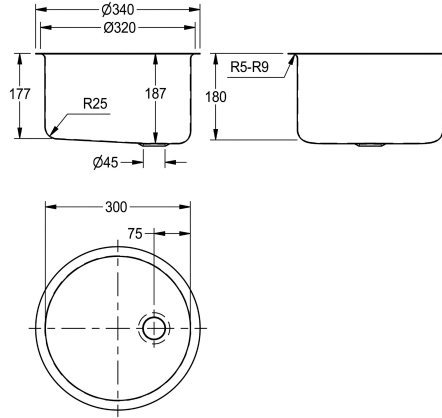

### KWC-No.

**2000100793**

Dimensioni 340 x 187 mm (D x A)

Vasca rotonda ad incasso, montaggio sopra o sotto piano, acciaio inox 18/10, superficie lucidata a specchio, spessore materiale 1 mm, diametro vasca 300 mm, senza troppopieno, scarico con filtro 5/4", ganci in acciaio inox per installazione sotto piano inclusi.

Dimensioni 340 x 187 mm (D x P)  
Dimensioni vasca 300 x 180 mm (D x P)

### Dati tecnici

Posizione bacino
Altezza vasca
Finitura vasca
Profondità orizzontale della vasca
Forma della vasca
Larghezza vasca
Colore
Materiale
Codice materiale
Spessore del materiale
Profondità totale
Altezza totale
Larghezza complessiva
Troppo pieno
Altezza alzatina
sifone incluso
Paraspruzzi
Finitura della superficie
Piano rubinetteria
Tipo di montaggio
Tipologia del gruppo scarico
Posizione del foro di scarico
Proiezione del foro di scarico
gruppo di scarico incluso
Dimensione dello scarico
teamNumber

Centro
185 mm
Lucidatura a specchio
300 mm
Cerchio
300 mm
Senza colore
Acciaio inox
1.4301
1 mm
340 mm
187 mm
340 mm
No
No
No
No
Lucidatura a specchio
No
Montaggio ad incasso
Scarico piatto forato
Centrale posteriore
75 mm
Si
DN 32
0