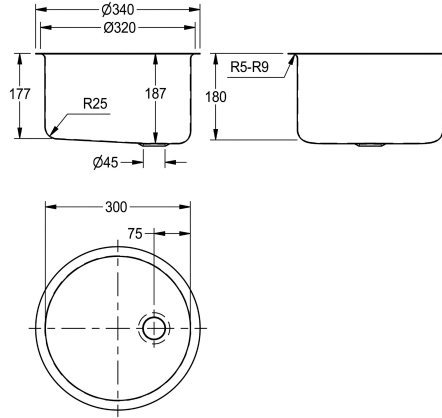

### KWC-No.

**2000100793**

Dimensioni 340 x 187 mm (D x A)

Vasca rotonda ad incasso, montaggio sopra o sotto piano, acciaio inox 18/10, superficie lucidata a specchio, spessore materiale 1 mm, diametro vasca 300 mm, senza troppopieno, scarico con filtro 5/4", ganci in acciaio inox per installazione sotto piano inclusi.

Dimensioni 340 x 187 mm (D x P)  
Dimensioni vasca 300 x 180 mm (D x P)

### Dati tecnici

Posizione bacino
Altezza vasca
Finitura vasca
Profondità orizzontale della vasca
Forma della vasca
Larghezza vasca
Colore
Materiale
Codice materiale
Spessore del materiale
Profondità totale
Altezza totale
Larghezza complessiva
Troppo pieno
Altezza alzatina
sifone incluso
Paraspruzzi
Finitura della superficie
Piano rubinetteria
Tipo di montaggio
Tipologia del gruppo scarico
Posizione del foro di scarico
Proiezione del foro di scarico
gruppo di scarico incluso
Dimensione dello scarico

Centro
185 mm
Lucidatura a specchio
300 mm
Cerchio
300 mm
Senza colore
Acciaio inox
1.4301
1 mm
340 mm
187 mm
340 mm
No
No
No
No
Lucidatura a specchio
No
Montaggio ad incasso
Scarico piatto forato
Centrale posteriore
75 mm
Si
DN 32