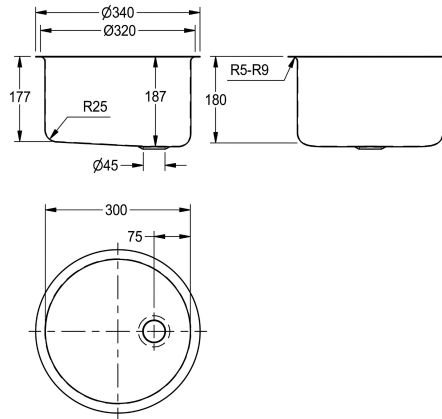

### KWC-No.

**2000100793**

Afmetingen 340 x 187 mm (diameter x H)

Waskom, voor in- of onderbouw, roestvrij staal, oppervlak aan binnen- en buitenkant hoogglans, materiaaldikte 1,0 mm, zonder overloop, met G 1 1/4 B afvoergarnituur, inclusief roestvrijstalen montageklemmen voor onderbouw.

Inbouw uitsparing 320 mm (diameter)  
Onderbouw uitsparing 290 mm (diameter)  
Afmetingen 340 x 187 mm (diameter x H)  
Afmetingen kom 300 x 180 mm (diameter x H)

### Technical Data

Kuippositie	Centraal
Kuip - kuip diepte	185 mm
Afwerking kuip	Hoogglans
Kuip - diepte	300 mm
Kuipvorm	Cirkel
Kuip - breedte	300 mm
Kleur	Geen kleur
Materiaal	Roestvrij staal
Materiaalcode	1.4301
Materiaaldikte	1 mm
Totale diepte	340 mm
Totale hoogte	187 mm
Totale breedte	340 mm
Overloop	Neen
Opstaande achterkant	Neen
inclusief sifon	Neen
Spatplaat	Neen
Oppervlakafwerking	Hoogglans
Kraanvlak	Neen
Type montage	Inbouw
Type afvoer kit	Vlak rooster afvoerplug
Positie afvoeropening	Midden achter
Lengte uitloop	75 mm
afvoer kit inbegrepen	Ja
Afvoer afmetingen	DN 32

Kuippositie	Centraal
Kuip - kuip diepte	185 mm
Afwerking kuip	Hoogglans
Kuip - diepte	300 mm
Kuipvorm	Cirkel
Kuip - breedte	300 mm
Kleur	Geen kleur
Materiaal	Roestvrij staal
Materiaalcode	1.4301
Materiaaldikte	1 mm
Totale diepte	340 mm
Totale hoogte	187 mm
Totale breedte	340 mm
Overloop	Neen
Opstaande achterkant	Neen
inclusief sifon	Neen
Spatplaat	Neen
Oppervlakafwerking	Hoogglans
Kraanvlak	Neen
Type montage	Inbouw
Type afvoer kit	Vlak rooster afvoerplug
Positie afvoeropening	Midden achter
Lengte uitloop	75 mm
afvoer kit inbegrepen	Ja
Afvoer afmetingen	DN 32