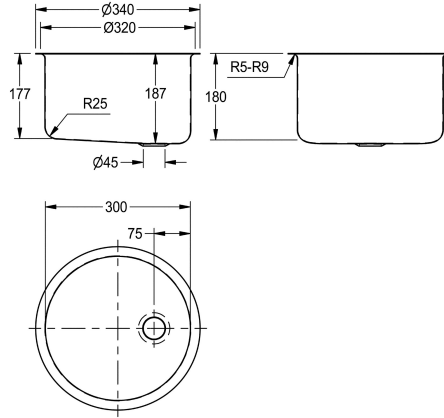

KWC RONDO Runt infällt tvättställ

Modell-Linie: **RONDO | BR3000U**
Tvättställ | Tvättställ

KWC-No.

2000100793

Dimensions 340 x 187 mm (B x H)

Runt infällt tvättställ, över- eller undermonterad, rostfritt stål, glansig yta, godstjocklek 1 mm, skåldiameter 300 mm, utan bräddavlopp, inkl. 5/4 tums platt perforerad avloppssil, flänsar i rostfritt stål för montering på undersidan inkluderas.

Mått 340 x 187 mm (B x D)
Skålmått 300 x 180 mm (B x D)

Technical Data

Skål placering
Skål.- skål djup
Skål finish
Skål - djup
Skål form
Skål - vidd
Färg
Material
Materialkod
Material tjocklek
Övergripande djup
Total höjd
Total bredd
Bräddavlopp
Bakre stående
vattenläs ingår
Utslagsback
Ytfinish
Kran hylla
Typ av montering
Typ av avfallsbehållare
Avfalls håls placering
Avfalls håls beräkning
avfallsbehållare ingår
Avfalls storlek

Mitten
185 mm
Högglanspolerad
300 mm
Rund
300 mm
Ingen färg
Rostfritt stål
1.4301
1 mm
340 mm
187 mm
340 mm
Nej
Nej
Nej
Nej
Högglanspolerad
Nej
Inbyggd montering
Plant perforerad avloppsil
Bakre mitten
75 mm
Ja
DN 32