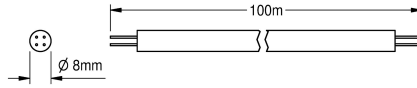

## KWC AQUA 3000 open Systémový kabel

Modell-Linie: AQUA3000OPEN | ZAQUA077

Systém řízení spotřeby vody | Příslušenství Řízená spotřeba vody

### KWC-No.

**2000100801**

System cable, 100 m/ring

**2000100852**

Systémový kabel, 25 m/kruh

**2000104274**

Bezhalogenové provedení, 25 m/kruh

**2000104272**

Bezhalogenové provedení, 100 m/kruh

Systémový kabel A3000 open pro spojení armatur/systémových elektronických modulů AQUA 3000 open. Pro napětové napájení a komunikaci, 24 V DC. Délka 100 m, pouze pro ukládání v instalační trubce.

### Upozornění:

Na jednu funkční řídicí jednotku ECC lze připojit max. 200 m kabelu nebo 32 armatur/systémových elektronických modulů.