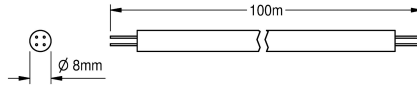

### KWC-Nr.

**2000100801**  
Systemkabel, 100 m/Ring

**2000100852**  
Systemkabel, Länge 25 m/Ring

**2000104274**  
Halogenfreie Ausführung, Länge 25 m/Ring

**2000104272**  
Halogenfreie Ausführung, Länge 100 m/Ring

Systemkabel - A3000 open zur Verbindung von AQUA 3000 open Armaturen/System-Elektronikmodulen. Für Spannungsversorgung und Kommunikation, 24 V DC. Länge 100 m, nur für die Verlegung im Leerrohr.

**Wichtiger Hinweis!**  
Pro ECC-Funktionscontroller maximal 200 m Kabel und 32 Armaturen/System-Elektronikmodule anschließen.