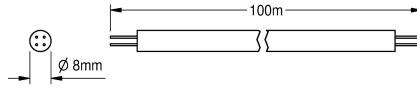

KWC AQUA 3000 open Systemkabel

Modell-Linie: AQUA3000OPEN | ZAQUA077
Wassermanagement | Zubehör Wassermanagement

KWC-Nr.

2000100801
Systemkabel, 100 m/Ring

2000100852
Systemkabel, Länge 25 m/Ring

2000104274
Halogenfreie Ausführung, Länge 25 m/Ring

2000104272
Halogenfreie Ausführung, Länge 100 m/Ring

Systemkabel - A3000 open zur Verbindung von AQUA 3000 open Armaturen/System-Elektronikmodulen. Für Spannungsversorgung und Kommunikation, 24 V DC. Länge 100 m, nur für die Verlegung im Leerrohr.

Wichtiger Hinweis!
Pro ECC-Funktionscontroller maximal 200 m Kabel und 32 Armaturen/System-Elektronikmodule anschließen.

Technische Daten

teamNumber

0