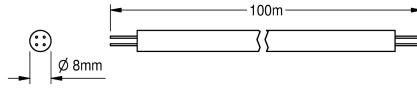

KWC AQUA 3000 open Systemkabel

Modell-Linie: AQUA3000OPEN | ZAQUA077
Wassermanagement | Zubehör Wassermanagement

KWC-Nr.

2000100801
Systemkabel, 100 m/Ring

2000100852
Systemkabel, Länge 25 m/Ring

2000104274
Halogenfreie Ausführung, Länge 25 m/Ring

2000104272
Halogenfreie Ausführung, Länge 100 m/Ring

Systemkabel - A3000 open zur Verbindung von AQUA 3000 open Armaturen/System-Elektronikmodulen. Für Spannungsversorgung und Kommunikation, 24 V DC. Länge 100 m, nur für die Verlegung im Leerrohr.

Wichtiger Hinweis!
Pro ECC-Funktionscontroller maximal 200 m Kabel und 32 Armaturen/System-Elektronikmodule anschließen.