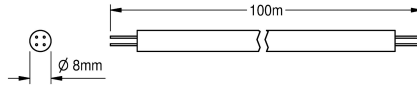

KWC AQUA 3000 open Cable del sistema

Modell-Linie: AQUA3000OPEN | ZAQUA077

Suministro de agua | Accesorios para la gestión de agua

KWC-No.

2000100801

Cable del sistema, 100 m/anillo

2000100852

Cable del sistema, longitud de 25 m/anillo

2000104274

Longitud de 25 m/anillo

2000104272

Longitud de 100 m/anillo

Cable del sistema – A3000 open para la conexión de griferías/módulos del sistema electrónico de AQUA 3000 open. Para proporcionar energía y comunicación. Para ser puesto en

tubos vacíos 24 V DC.

Longitud 100 mm