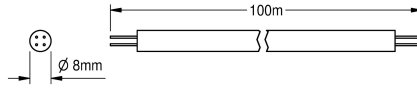

KWC AQUA3000OPEN

Câble système

Modell-Linie: AQUA3000OPEN | ZAQUA077

Gestion de l'eau | Accessoires gestion de l'eau

KWC-No.

2000100801

Câble système, 100 m/anneau

2000100852

Câble système, longueur 25 m/anneau

2000104274

Longueur 25 m/anneau

2000104272

Câble système sans halogène 100 m/anneau

Câble de système - A3000 open pour raccorder les robinetteries / modules électroniques du système AQUA 3000 open. Permet l'alimentation du courant et la transmission de données, 24 V C. Longueur 100 m. À installer seuls dans des conduites vides.

Remarque importante!

Prévoir max. 200 m de câble pour raccorder max. 32 robinetteries/modules électroniques au contrôleur ECC.

Données techniques

teamNumber

0