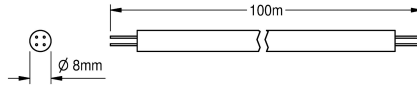

KWC AQUA 3000 open Cavo di sistema

Modell-Linie: **AQUA3000OPEN | ZAQUA077**

Aqua3000 open - sistema di gestione dell'acqua | Accessori per sistema di gestione dell'acqua

KWC-No.

2000100801

Cavo di sistema, 100 m

2000100852

Cavo di sistema, lunghezza 25 m/anello

2000104274

Cavo di sistema, 25 m

2000104272

Cavo di sistema, halogen free, 100 m

Cavo di sistema - A3000 open per collegamento di moduli elettronici per rubinetterie del sistema AQUA 3000 open. Per alimentazione e comunicazione, 24 V CC. Lunghezza 100 m, necessita di guaina.

Avvertenze importanti!

Per ogni controller ECC, collegare massimo 200 m di cavo e 32 moduli elettronici.