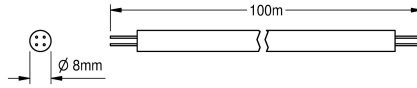

KWC AQUA 3000 open Systeemkabel

Modell-Linie: AQUA3000OPEN | ZAQUA077

Aqua 3000 open Watermanagementsysteem | Accessoires voor watermanagement

KWC-No.

2000100801

System cable, 100 m/ring

2000100852

System cable, length 25 m/ring

2000104274

Zero halogen version, length 25 m/ring

2000104272

Zero halogen version, length 100 m/ring

Systeemkabel - A3000 open voor aansluiting van armaturen /
systeemelektronicamodules van AQUA 3000 open. Voor
stroomvoorziening en communicatie. Aanleg in lege buizen, 24 V
DC. Lengte 100 m.

Belangrijke opmerking:
Per ECC-functiecontroller maximaal 200m kabel en 32 armaturen /
systeemelektronicamodules aansluiten!