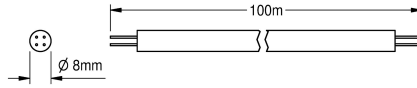

KWC AQUA 3000 open Systeemkabel

Modell-Linie: AQUA3000OPEN | ZAQUA077

Aqua 3000 open Watermanagementsysteem | Accessoires voor watermanagement

KWC-No.

2000100801

System cable, 100 m/ring

2000100852

System cable, length 25 m/ring

2000104274

Zero halogen version, length 25 m/ring

2000104272

Zero halogen version, length 100 m/ring

Systeemkabel - A3000 open voor aansluiting van armaturen /
systeemelektronicamodules van AQUA 3000 open. Voor
stroomvoorziening en communicatie. Aanleg in lege buizen, 24 V
DC. Lengte 100 m.

Belangrijke opmerking:

Per ECC-functiecontroller maximaal 200m kabel en 32 armaturen /
systeemelektronicamodules aansluiten!