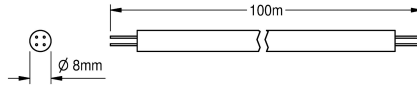

KWC AQUA 3000 open Kabel systemowy

Modell-Linie: AQUA3000OPEN | ZAQUA077

Zarządzanie wodą | Wyposażenie dodatkowe do zarządzania wodą

KWC-No.

2000100801

Kabel systemowy, 100 m/krążek

2000100852

Kabel systemowy, długość 25 m/krążek

2000104274

Wersja bezhalogenowa, długość 25 m/zwój

2000104272

Wersja bezhalogenowa, długość 100 m/zwój

Kabel systemowy – A3000 open do połączenia ze sobą armatury / systemowych modułów elektronicznych AQUA 3000 open. Służy zasilaniu i komunikacji. Układanie w peszlach. Długość zwoju 100 m.