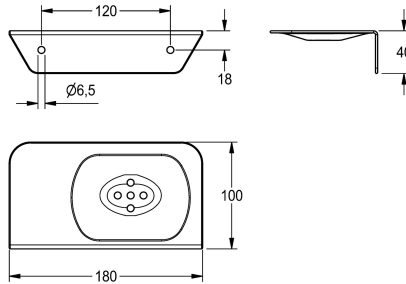

KWC

Odkládací polička na mýdlo a sprchový gel

Modell-Linie: CHRONOS | CHR644

Doplňky | Poličky

KWC-No.

2000100804

Odkládací polička na mýdlo a sprchový gel, rozměry 180 x 40 x 100 mm (š x v x h)

Odkládací polička na mýdlo a sprchový gel k montáži na omítku, chromniklová ocel, povrch hedvábně matný, tloušťka materiálu 2 mm, miska s odtokovými otvory vyrobená hlubokým tažením, boční odkládací plocha, zaoblené hrany, včetně vrutů z ušlechtilé oceli a

hmoždinek.

Rozměry 180 x 40 x 100 mm (š x v x h)

Technické údaje

| |
|--------------------|
| Materiál |
| Kód materiálu |
| Tloušťka materiálu |
| Celková hloubka |
| Celková výška |
| Celková šířka |
| Povrch |
| Způsob uchycení |
| Způsob montáže |

| |
|-----------------|
| ušlechtilá ocel |
| 1.4301 |
| 2 mm |
| 100 mm |
| 40 mm |
| 180 mm |
| hedvábně matný |
| závit |
| montáž na stěnu |