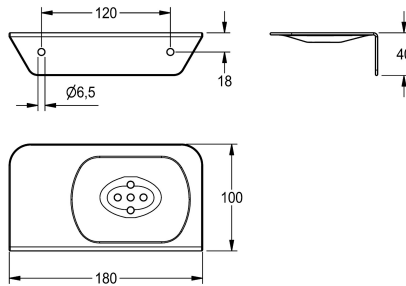

KWC

Seifen- und Duschgelablage

Modell-Linie: CHRONOS | CHR644

Accessories | Ablagen

KWC-Nr.

2000100804

Abmessungen 180 x 40 x 100 mm (B x H x T)

Seifen- und Duschgelablage, für Aufputzmontage, Chromnickelstahl, Oberfläche seidenmatt, Materialstärke 2,0 mm, tiefgezogene Seifenschale mit Abflusslöchern, seitliche Ablagefläche, gerundete Kanten, inklusive Edelstahlschrauben und

Dübel.

Abmessungen 180 x 40 x 100 mm (B x H x T)

Technische Daten

Material	Edelstahl
Materialtyp	1.4301 Chromnickelstahl V2A
Materialstärke	2 mm
Gesamttiefe	100 mm
Gesamthöhe	40 mm
Gesamtbreite	180 mm
Oberflächenbehandlung	seidenmatt
Art der Befestigung	geschraubt
Art der Montage	Wandmontage
teamNumber	0

Material	Edelstahl
Materialtyp	1.4301 Chromnickelstahl V2A
Materialstärke	2 mm
Gesamttiefe	100 mm
Gesamthöhe	40 mm
Gesamtbreite	180 mm
Oberflächenbehandlung	seidenmatt
Art der Befestigung	geschraubt
Art der Montage	Wandmontage
teamNumber	0