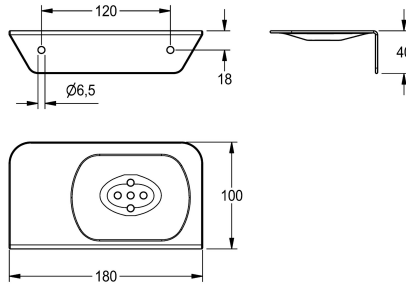

KWC

Seifen- und Duschgelablage

Modell-Linie: CHRONOS | CHR644

Accessories | Ablagen

KWC-Nr.

2000100804

Abmessungen 180 x 40 x 100 mm (B x H x T)

Seifen- und Duschgelablage, für Aufputzmontage, Chromnickelstahl, Oberfläche seidenmatt, Materialstärke 2,0 mm, tiefgezogene Seifenschale mit Abflusslöchern, seitliche Ablagefläche, gerundete Kanten, inklusive Edelstahlschrauben und

Dübel.

Abmessungen 180 x 40 x 100 mm (B x H x T)

Technische Daten

| | |
|-----------------------|-----------------------------|
| Material | Edelstahl |
| Materialtyp | 1.4301 Chromnickelstahl V2A |
| Materialstärke | 2 mm |
| Gesamttiefe | 100 mm |
| Gesamthöhe | 40 mm |
| Gesamtbreite | 180 mm |
| Oberflächenbehandlung | seidenmatt |
| Art der Befestigung | geschraubt |
| Art der Montage | Wandmontage |