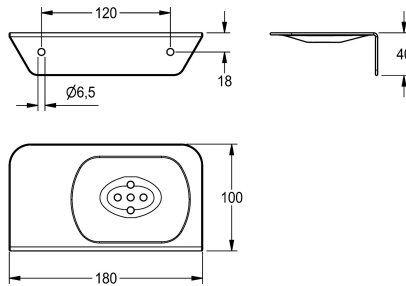

### KWC-No.

**2000100804**

Dimensioni 180 x 40 x 100 mm (L x A x P)

Porta sapone e gel doccia per installazione a parete, acciaio inox 18/10, superficie satinata, spessore materiale 2,0 mm, porta sapone imbuto con fori di drenaggio, mensola laterale, bordi

smussati, viti e tasselli in acciaio inox inclusi.

Dimensioni 180 x 40 x 100 mm (L x A x P)

### Dati tecnici

|                           |                        |
|---------------------------|------------------------|
| Materiale                 | Acciaio inox           |
| Codice materiale          | 1.4301                 |
| Spessore del materiale    | 2 mm                   |
| Profondità totale         | 100 mm                 |
| Altezza totale            | 40 mm                  |
| Larghezza complessiva     | 180 mm                 |
| Finitura della superficie | Finitura satinata      |
| Tipo di fissaggio         | Vite                   |
| Tipo di montaggio         | Installazione a parete |
| teamNumber                | 0                      |

|                           |                        |
|---------------------------|------------------------|
| Materiale                 | Acciaio inox           |
| Codice materiale          | 1.4301                 |
| Spessore del materiale    | 2 mm                   |
| Profondità totale         | 100 mm                 |
| Altezza totale            | 40 mm                  |
| Larghezza complessiva     | 180 mm                 |
| Finitura della superficie | Finitura satinata      |
| Tipo di fissaggio         | Vite                   |
| Tipo di montaggio         | Installazione a parete |
| teamNumber                | 0                      |