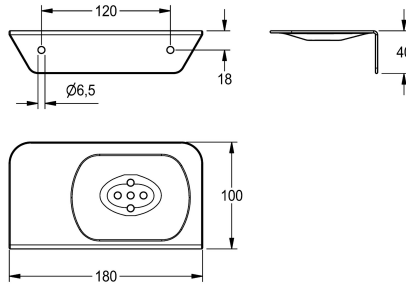

KWC

Porta sapone e gel doccia

Modell-Linie: CHRONOS | CHR644

Accessori | Mensole

KWC-No.

2000100804

Dimensioni 180 x 40 x 100 mm (L x A x P)

Porta sapone e gel doccia per installazione a parete, acciaio inox 18/10, superficie satinata, spessore materiale 2,0 mm, porta sapone imbuto con fori di drenaggio, mensola laterale, bordi

smussati, viti e tasselli in acciaio inox inclusi.

Dimensioni 180 x 40 x 100 mm (L x A x P)

Dati tecnici

Materiale
Codice materiale
Spessore del materiale
Profondità totale
Altezza totale
Larghezza complessiva
Finitura della superficie
Tipo di fissaggio
Tipo di montaggio

Acciaio inox
1.4301
2 mm
100 mm
40 mm
180 mm
Finitura satinata
Vite
Installazione a parete