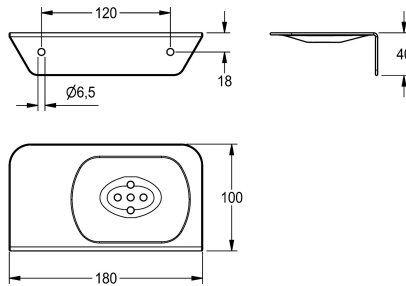

KWC

Soap and shower gel tray

Modell-Linie: CHRONOS | CHR644

Aksesoria łazienkowe | Półki

KWC-No.

2000100804

Wymiary 180 x 40 x 100 mm (szer. x wys. x głęb.)

Półka na mydło i żel pod prysznic, montaż natynkowy. Stal szlachetna, powierzchnia szlifowana matowa, grubość materiału 2 mm. Wyfoczone i wyposażone w otwory odpływowe zagłębienie na mydło. Z boku płaska powierzchnia na odstawianie

kosmetyków kąpielowych. Zaokrąglone krawędzie. W komplecie: wkręty ze stali szlachetnej i kołki rozporowe.

Wymiary (szer. x wys. x głęb.): 180 x 40 x 100 mm

Dane techniczne

Materiał	Stal szlachetna
Kod materiałowy	1.4301
Grubość materiału	2 mm
Łączna głębokość	100 mm
Łączna wysokość	40 mm
Łączna szerokość	180 mm
Wykończenie powierzchni	Matowe
Rodzaj mocowania	Przykręcony
Rodzaj montażu	Montaż naścienny

Materiał	Stal szlachetna
Kod materiałowy	1.4301
Grubość materiału	2 mm
Łączna głębokość	100 mm
Łączna wysokość	40 mm
Łączna szerokość	180 mm
Wykończenie powierzchni	Matowe
Rodzaj mocowania	Przykręcony
Rodzaj montażu	Montaż naścienny