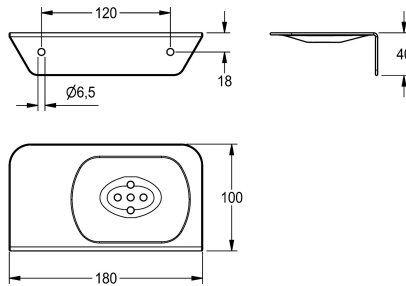

KWC

Soap and shower gel tray

Modell-Linie: CHRONOS | CHR644

Sanitetsutrustning | Hyllor

KWC-No.

2000100804

Dimensions 180 x 40 x 100 mm (W x H x D)

Tvål- och duschgelhållare för väggmontering, rostfritt stål, borstad yta, godstjocklek 2 mm, djup tvålköpp med dräneringshål,

horisontell hylla, rundade kanter, rostfria skruvar och pluggar inkluderade.

Technical Data

Material	Rostfritt stål
Materialkod	1.4301
Material tjocklek	2 mm
Övergripande djup	100 mm
Total höjd	40 mm
Total bredd	180 mm
Ytfinish	Satin yta
Typ av fixering	Skruv
Typ av montering	Väggmontering

Material	Rostfritt stål
Materialkod	1.4301
Material tjocklek	2 mm
Övergripande djup	100 mm
Total höjd	40 mm
Total bredd	180 mm
Ytfinish	Satin yta
Typ av fixering	Skruv
Typ av montering	Väggmontering