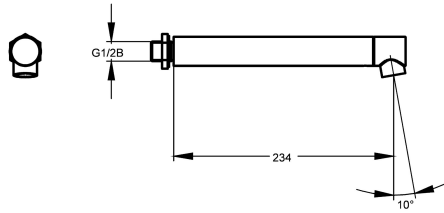

#### KWC-No.

**2000100805**  
rozpětí 234 mm

**2000100806**  
rozpětí 165 mm

**2000100809**  
rozpětí 78 mm

#### Vzdálenost perlátoru

234 mm

165 mm

78 mm

Nástěnný vývod DN 15 s regulátorem proudu vody s ochranou proti odcizení, úhel sklonu 10°, leštěná chromovaná mosaz, rozpětí 234

mm.

#### Technické údaje

úhel

10 Stupeň

Vzdálenost perlátoru

234 mm

Typ baterie

Elektrická zásuvka

Objemový průtok při 3 barech