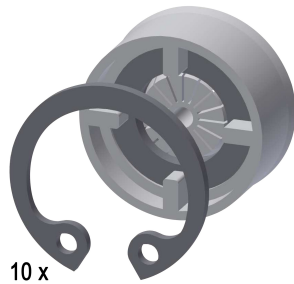

KWC Wandauslauf

Modell-Linie: KREUZBERG | AQRM905
Wascharmaturen | Zubehör Armaturen

KWC-Nr.

2000100805

Wandauslauf, Ausladung 234 mm

2000100806

Ausladung 165 mm

2000100809

Ausladung 78 mm

Ausladung des Auslaufs

234 mm

165 mm

78 mm

Wandauslauf DN 15 mit diebstahlhemmendem Luftsprudler, Messing poliert verchromt, Ausladung 234 mm.

Technische Daten

Neigungswinkel

10 Grad

Ausladung des Auslaufs

234 mm

Art des Auslaufes

Wandauslauf

Volumenstrom bei 3 bar

0.1 l/s

IgPosNumber

63FY22C

Ersatzteile

Kopfstück mit Luftsprudler

2000105485

EFITG0012

Durchflussmengenregler 6 l/min

2000104701

ASXX1016