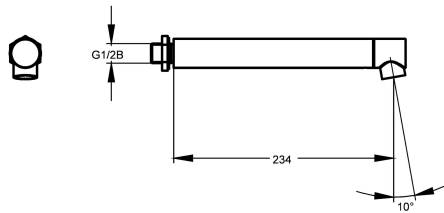

KWC Wandauslauf

Modell-Linie: KREUZBERG | AQRM905
Wascharmaturen | Zubehör Armaturen

KWC-Nr.

2000100805

Wandauslauf, Ausladung 234 mm

2000100806

Ausladung 165 mm

2000100809

Ausladung 78 mm

Ausladung des Auslaufs

234 mm

165 mm

78 mm

Wandauslauf DN 15 mit diebstahlhemmendem Luftsprudler, Messing poliert verchromt, Ausladung 234 mm.

Technische Daten

Neigungswinkel

10 Grad

Ausladung des Auslaufs

234 mm

Art des Auslaufes

Wandauslauf

Volumenstrom bei 3 bar

0.1 l/s

IgPosNumber