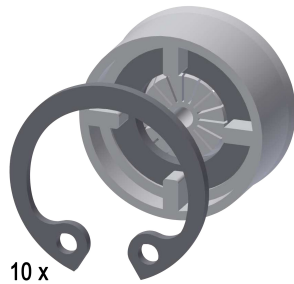

Ersatzteile

Kopfstück mit Luftsprudler

2000105485

EFITG0012

Durchflussmengenregler 6 l/min

2000104701

ASXX1016