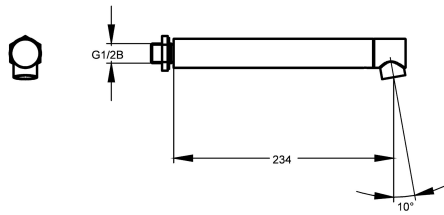

### KWC-Nr.

**2000100805**

Wandauslauf, Ausladung 234 mm

**2000100806**

Ausladung 165 mm

**2000100809**

Ausladung 78 mm

### Ausladung des Auslaufs

234 mm

165 mm

78 mm

Wandauslauf DN 15 mit diebstahlhemmendem Luftsprudler,  
Messing poliert verchromt, Ausladung 234 mm.

### Technische Daten

Neigungswinkel

10 Grad

Ausladung des Auslaufs

234 mm

Art des Auslaufes

Wandauslauf

Volumenstrom bei 3 bar