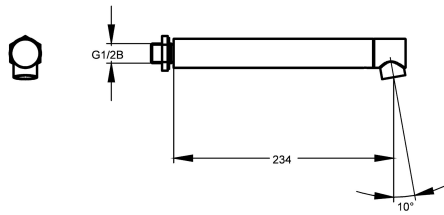

### KWC-Nr.

**2000100805**  
Wandauslauf, Ausladung 234 mm

**2000100806**  
Ausladung 165 mm

**2000100809**  
Ausladung 78 mm

### Ausladung des Auslaufs

234 mm

165 mm

78 mm

Wandauslauf DN 15 mit diebstahlhemmendem Luftsprudler,  
Messing poliert verchromt, Ausladung 234 mm.

### Technische Daten

Neigungswinkel

10 Grad

Ausladung des Auslaufs

234 mm

Art des Auslaufes

Wandauslauf

Volumenstrom bei 3 bar