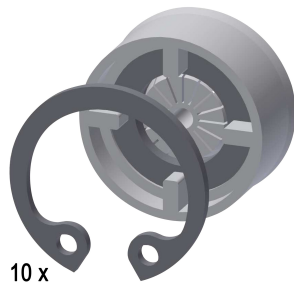

Ersatzteile

Kopfstück mit Luftsprudler

2000105485
EFITG0012

Durchflussmengenregler 6 l/min

2000104701
ASXX1016