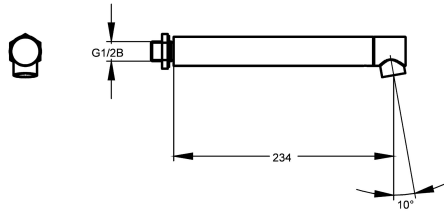

KWC Juoksuputki

Modell-Linie: KREUZBERG | AQRM905
Hanat | Täydennysosat

KWC-No.

2000100805
Ulottuma 234 mm

2000100806
Ulottuma 165 mm

2000100809
Ulottuma 78 mm

Putken ulkonema

234 mm

165 mm

78 mm

Juoksuputki, DN 15, poresuutin, kiiltävää kromattua messinkiä.

Tekniset tiedot

kulma

10 Aste

Putken ulkonema

234 mm

Juoksuputken tyyppi

Seinäpoisto

Tilavuusvirta 3 baarin paineessa

0.1 l/s

IviCode

0