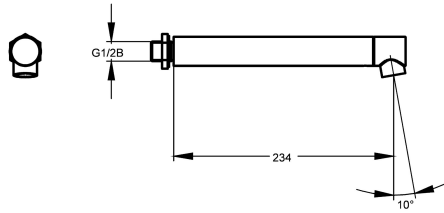

KWC

Bec mural

Modell-Linie: KREUZBERG | AQRM905
Robinetteries | Accessoires robinetteries

KWC-No.

2000100805
Projection de 234 mm

2000100806
Projection de 165 mm

2000100809
Projection de 78 mm

Projection de conduit

234 mm

165 mm

78 mm

Bec mural, DN 15, avec mousseur antiviol, laiton chromé poli, projection de 234 mm.

Données techniques

angle

10 Degré

Projection de conduit

234 mm

Type de bec

Évacuation murale

Débit volumétrique à 3 bar

0.1 l/s