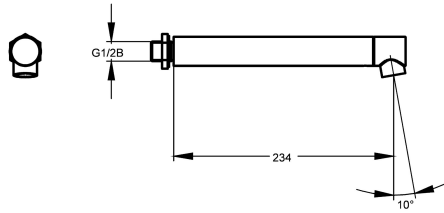

KWC

Bec mural

Modell-Linie: KREUZBERG | AQRM905
Robinetteries | Accessoires robinetteries

KWC-No.
2000100805 Projection de 234 mm
2000100806 Projection de 165 mm
2000100809 Projection de 78 mm

Projection de conduit
234 mm
165 mm
78 mm

Bec mural, DN 15, avec mousseur antiviol, laiton chromé poli, projection de 234 mm.

Données techniques
angle
Projection de conduit
Type de bec
Débit volumétrique à 3 bar
teamNumber

10 Degré
234 mm
Évacuation murale
0.1 l/s
0