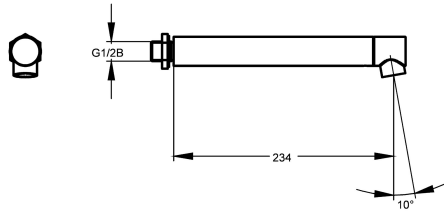

KWC Wanduitloop

Modell-Linie: KREUZBERG | AQRM905
Kranen | Accessoires voor kranen

KWC-No.

2000100805
Uitloopsprong 234 mm

2000100806
Uitloopsprong 165 mm

2000100809
Uitloopsprong 78 mm

Lengte uitloop

234 mm

165 mm

78 mm

Wanduitloop, DN 15, met tegen diefstal beveiligde perlator, messing gepolijst verchromd. Uitloopsprong 234 mm.

Technical Data

hoek

10 Graad

Lengte uitloop

234 mm

Type uitloop

Wanduitlaat

Volumestroom bij 3 bar

0.1 l/s