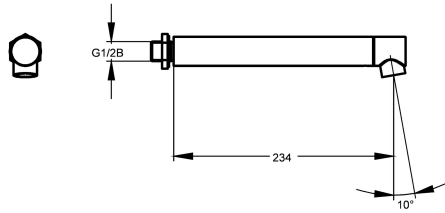

KWC Wanduitloop

Modell-Linie: KREUZBERG | AQRM905
Kranen | Accessoires voor kranen

KWC-No.

2000100805
Uitloopsprong 234 mm

2000100806
Uitloopsprong 165 mm

2000100809
Uitloopsprong 78 mm

Lengte uitloop

234 mm

165 mm

78 mm

Wanduitloop, DN 15, met tegen diefstal beveiligde perlator, messing gepolijst verchromd. Uitloopsprong 234 mm.

Technical Data

hoek

10 Graad

Lengte uitloop

234 mm

Type uitloop

Wanduitlaat

Volumestroom bij 3 bar

0.1 l/s