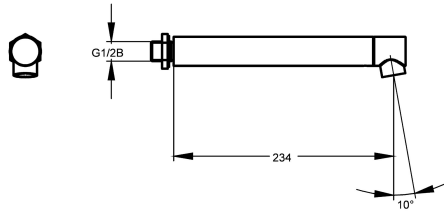

KWC

Wall outlet

Modell-Linie: KREUZBERG | AQRM905

Kranar | Kompletterande delar kranar

KWC-No.

2000100805

Projection 234 mm

2000100806

Projection 165 mm

2000100809

Projection 78 mm

Sprut kastare

234 mm

165 mm

78 mm

Väggblandare, DN 15, med stölskyddad luftare, polerad förkromad mässing.

Technical Data

vinkel

10 Grad

Sprut kastare

234 mm

Typ av pip

Vägguttag

Volymflöde vid 3 bar