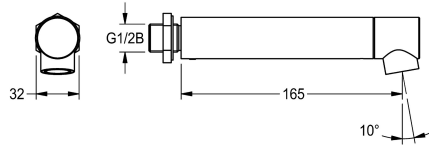

KWC Wandauslauf

Modell-Linie: KREUZBERG | AQRM906
Wascharmaturen | Zubehör Armaturen

KWC-Nr.

2000100805
Wandauslauf, Ausladung 234 mm

2000100806
Ausladung 165 mm

2000100809
Ausladung 78 mm

Ausladung des Auslaufs

234 mm

165 mm

78 mm

Wandauslauf DN 15 mit diebstahlhemmendem Luftsprudler,
Messing poliert verchromt, Ausladung 165 mm.

Technische Daten

Neigungswinkel	10 Grad
Ausladung des Auslaufs	165 mm
Art des Auslaufes	Wandauslauf
Volumenstrom bei 3 bar	0.1 l/s
IgPosNumber	63FY22D