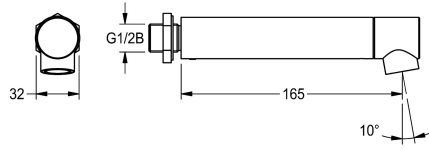

KWC Wandauslauf

Modell-Linie: KREUZBERG | AQRM906
Wascharmaturen | Zubehör Armaturen

KWC-Nr.

2000100805
Wandauslauf, Ausladung 234 mm

2000100806
Ausladung 165 mm

2000100809
Ausladung 78 mm

Ausladung des Auslaufs

234 mm

165 mm

78 mm

Wandauslauf DN 15 mit diebstahlhemmendem Luftsprudler,
Messing poliert verchromt, Ausladung 165 mm.

Technische Daten

Neigungswinkel

10 Grad

Ausladung des Auslaufs

165 mm

Art des Auslaufes

Wandauslauf

Volumenstrom bei 3 bar

0.1 l/s

teamNumber

0

Ersatzteile