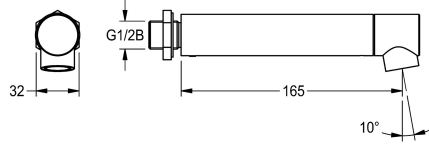

KWC

Lisävaruste juoksuputki, seinämalli

Modell-Linie: KREUZBERG | AQRM906

Hanat | Täydennysosat

KWC-No.

2000100805

Uloottuma 234 mm

2000100806

Uloottuma 165 mm

2000100809

Uloottuma 78 mm

Putken ulkonema

234 mm

165 mm

78 mm

Juoksuputki, DN 15, poresuutin, kiiltävää kromattua messinkiä.

Uloottuma 165 mm

Tekniset tiedot

kulma

10 Aste

Putken ulkonema

165 mm

Juoksuputken tyyppi

Seinäpoisto