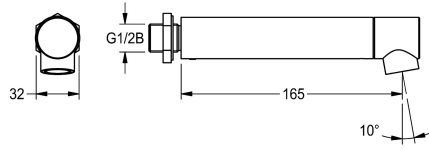

## KWC Évacuation murale

Modell-Linie: KREUZBERG | AQRM906  
Robinetteries | Accessoires robinetteries

### KWC-No.

**2000100805**  
Projection de 234 mm

**2000100806**  
Projection de 165 mm

**2000100809**  
Projection de 78 mm

### Projection de conduit

234 mm

165 mm

78 mm

Bec mural, DN 15, avec aérateur antivol, laiton poli et revêtu de chrome.

Projection 165 mm

### Données techniques

angle  
Projection de conduit  
Type de bec  
Débit volumétrique à 3 bar

10 Degré  
165 mm  
Évacuation murale  
0.1 l/s