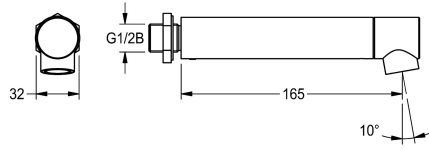

KWC Wanduitloop

Modell-Linie: KREUZBERG | AQRM906
Kranen | Accessoires voor kranen

KWC-No.

2000100805
Uitloopsprong 234 mm

2000100806
Uitloopsprong 165 mm

2000100809
Uitloopsprong 78 mm

Lengte uitloop

234 mm

165 mm

78 mm

Wanduitloop, DN 15, met tegen diefstal beveiligde perlator, messing gepolijst verchromd.

Sprong 165 mm

Technical Data

hoek

10 Graad

Lengte uitloop

165 mm

Type uitloop

Wanduitlaat

Volumestroom bij 3 bar

0.1 l/s