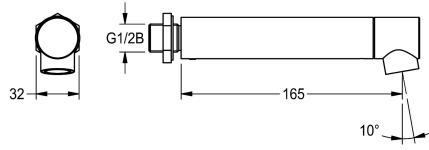

KWC

Wall outlet

Modell-Linie: KREUZBERG | AQRM906

Kranar | Kompletterande delar kranar

KWC-No.

2000100805
Projection 234 mm

2000100806
Projection 165 mm

2000100809
Projection 78 mm

Sprut kastare

234 mm

165 mm

78 mm

Väggblandare, DN 15, med stölskyddad luftare, polerad förkromad mässing.

Utstick 165 mm

Technical Data

vinkel

10 Grad

Sprut kastare

165 mm

Typ av pip

Vägguttag

Volymflöde vid 3 bar

0.1 l/s