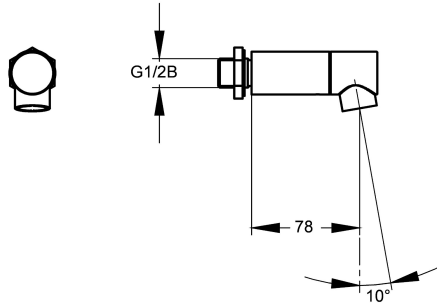

KWC

Nástěnný vývod

Modell-Linie: KREUZBERG | AQRM907
Umyvadlové armatury | Příslušenství Armatury

KWC-No.

2000100805
rozpětí 234 mm

2000100806
rozpětí 165 mm

2000100809
rozpětí 78 mm

Vzdálenost perlátoru

234 mm

165 mm

78 mm

Vývod ze stěny, DN 15, s perlátorem chráněným proti krádeži,
leštěná
mosaz potažená vrstvou chromu.

Vzdálenost vývodu od stěny 78 mm

Technické údaje

úhel

10 Stupeň

Vzdálenost perlátoru

78 mm

Typ baterie

Elektrická zásuvka

Objemový průtok při 3 barech

0.1 l/s