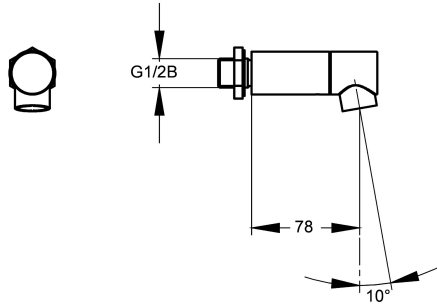

KWC Wandauslauf

Modell-Linie: KREUZBERG | AQRM907
Wascharmaturen | Zubehör Armaturen

KWC-Nr.

2000100805

Wandauslauf, Ausladung 234 mm

2000100806

Ausladung 165 mm

2000100809

Ausladung 78 mm

Ausladung des Auslaufs

234 mm

165 mm

78 mm

Wandauslauf DN 15 mit diebstahlhemmendem Luftsprudler,
Messing poliert verchromt, Ausladung 78 mm.

Technische Daten

Neigungswinkel

10 Grad

Ausladung des Auslaufs

78 mm

Art des Auslaufes

Wandauslauf

Volumenstrom bei 3 bar

0.1 l/s

teamNumber

0

Ersatzteile

Kopfstück mit Luftsprudler

2000105485

EFITG0012

Durchflussmengenregler 6 l/min

2000104701

ASXX1016