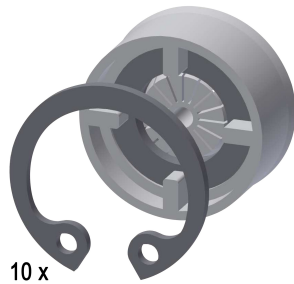

KWC Wandauslauf

Modell-Linie: KREUZBERG | AQRM907
Wascharmaturen | Zubehör Armaturen

KWC-Nr.

2000100805

Wandauslauf, Ausladung 234 mm

2000100806

Ausladung 165 mm

2000100809

Ausladung 78 mm

Ausladung des Auslaufs

234 mm

165 mm

78 mm

Wandauslauf DN 15 mit diebstahlhemmendem Luftsprudler,
Messing poliert verchromt, Ausladung 78 mm.

Technische Daten

Neigungswinkel

10 Grad

Ausladung des Auslaufs

78 mm

Art des Auslaufes

Wandauslauf

Volumenstrom bei 3 bar

0.1 l/s

teamNumber

0

Ersatzteile

Kopfstück mit Luftsprudler

2000105485

EFITG0012

Durchflussmengenregler 6 l/min

2000104701

ASXX1016