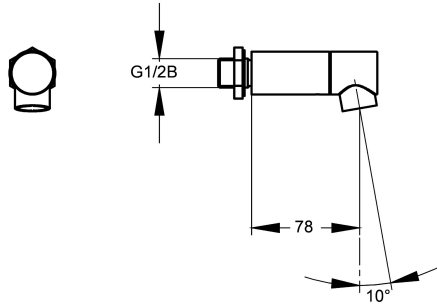

KWC Wandauslauf

Modell-Linie: KREUZBERG | AQRM907
Wascharmaturen | Zubehör Armaturen

KWC-Nr.

2000100805

Wandauslauf, Ausladung 234 mm

2000100806

Ausladung 165 mm

2000100809

Ausladung 78 mm

Ausladung des Auslaufs

234 mm

165 mm

78 mm

Wandauslauf DN 15 mit diebstahlhemmendem Luftsprudler, Messing poliert verchromt, Ausladung 78 mm.

Technische Daten

Neigungswinkel

10 Grad

Ausladung des Auslaufs

78 mm

Art des Auslaufes

Wandauslauf

Volumenstrom bei 3 bar

0.1 l/s

Ersatzteile

Kopfstück mit Luftsprudler

2000105485

EFITG0012

Durchflussmengenregler 6 l/min

2000104701

ASXX1016